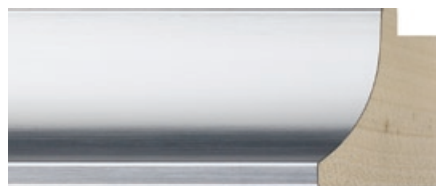

132054

Slope Profile

Titanium Silver

W	H	R.H.
2 3/4	1 7/8	3/4

32351054

Flat Profile

Titanium Silver

W	H	R.H.
1 1/2	1 1/4	1

131054

Slope Profile

Titanium Silver

W	H	R.H.
1 7/8	1 1/2	1/2

10771054

Flat Profile

Titanium Silver

W	H	R.H.
3/4	1 1/4	1